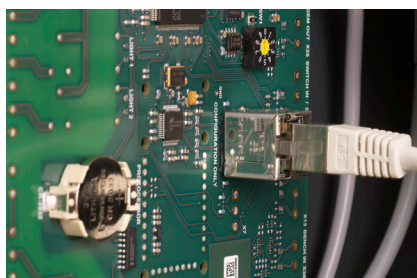

Napájecí jednotka [1]
 Řídicí deska [2]
 Práškově lakovaný kryt [3]
 Lázeňská kontrola [4]

Hybridní řízení

Topná tělesa jsou řízena pomocí relé a polovodičů. To výrazně prodlužuje životnost a zvyšuje bezpečnost provozu.

Rozhraní

Rozhraní Ethernet pro individuální programování jednotky a aktualizaci softwaru.

Oddělování vody

Vodní pohár odděluje čerstvou vodu od odpadní. Nedochozí tak ke kontaminaci vody. Generátor páry lze připojit k potrubí sladké vody bez oddělovače potrubí.

Filtrační kazetu a vonnou pumpu lze připojit k praktické přepážce, a nádobu s vůní lze bezpečně umístit na praktickou stěnu.

Filtrační kazeta

- akustická a vizuální signalizace nutnosti výměny kazety.
- lze objednat jako volitelné příslušenství
- je namontován mimo jednotku
- Snižuje údržbu díky menšímu usazování vodního kamene na topení.
- topné tyče v jednotce
- Připojení 3/8 palce