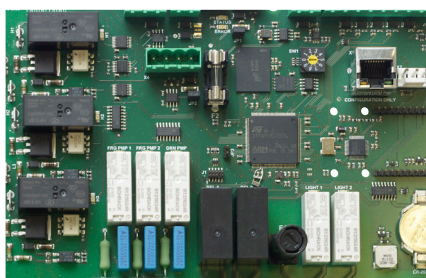

Napájecí jednotka [1]
 Řídicí deska [2]
 Práškově lakovaný kryt [3]
 Lázeňská kontrola [4]

Hybridní řízení

Topná tělesa jsou řízena pomocí relé a polovodičů. To výrazně prodlužuje životnost a zvyšuje bezpečnost provozu.

Rozhraní

Rozhraní Ethernet pro individuální programování jednotky a aktualizaci softwaru.

Oddělování vody

Vodní pohár odděluje čerstvou vodu od odpadní. Nedochozí tak ke kontaminaci vody. Generátor páry lze připojit k potrubí sladké vody bez oddělovače potrubí.

Filtrační kazetu a vonnou pumpu lze připojit k praktické přepážce, a nádobu s vůní lze bezpečně umístit na praktickou stěnu.

Filtrační kazeta

- akustická a vizuální signalizace nutnosti výměny kazety.
- lze objednat jako volitelné příslušenství
- je namontován mimo jednotku
- Snižuje údržbu díky menšímu usazování vodního kamene na topení.
- topné tyče v jednotce
- Připojení 3/8 palce

Standardní provedení

- Vícejazyčná, uživatelsky přívětivá struktura menu
- Úroveň programu, služeb a informací
- Režimy: regulace teploty, pára, požadavek na páru
- Přístup k webovému serveru pro individuální programování
- Topná tělesa s hybridním obvodem
- Programování hodin reálného času a časovače
- Různé řídicí signály (0-10 V , atd.)
- Nádrž z kompozitních vláken
- Vyfukovací čerpadlo
- Rozhraní RS485 s protokolem Modbus
- Svorkovnice
- Instalační materiál