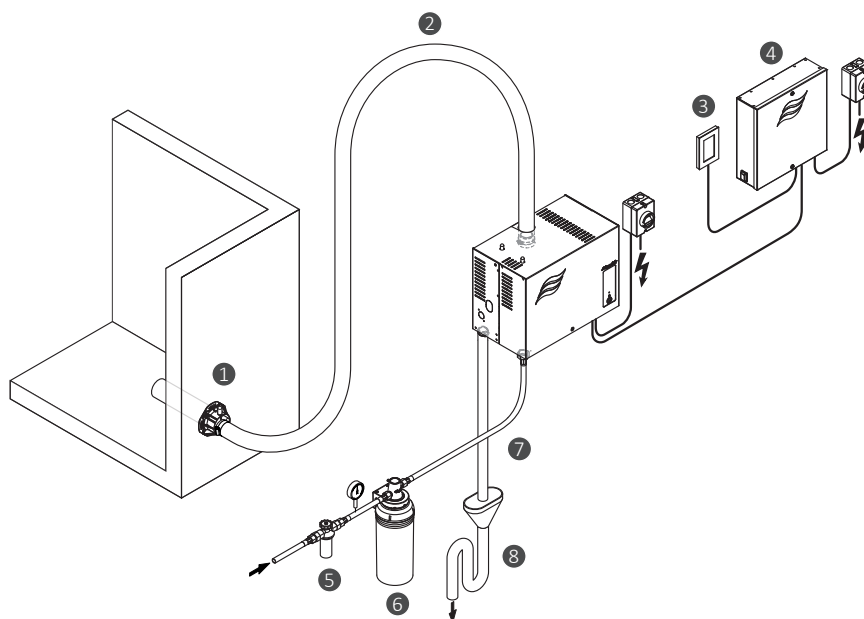

Rozhraní

Rozhraní Ethernet pro individuální programování jednotky a aktualizaci softwaru.

Oddělování vody

Vodní pohár odděluje čerstvou vodu od odpadní. Nedochozí tak ke kontaminaci vody. Generátor páry lze připojit k potrubí sladké vody bez oddělovače potrubí.

Filtrační kazetu a vonnou pumpu lze připojit k praktické přepážce, a nádobu s vůní lze bezpečně umístit na praktickou stěnu.

Filtrační kazeta

- akustická a vizuální signalizace nutnosti výměny kazety.
- lze objednat jako volitelné příslušenství
- je namontován mimo jednotku
- Snižuje údržbu díky menšímu usazování vodního kamene na topení.
- topné tyče v jednotce
- Připojení 3/8 palce

Příslušenství

- Parní tryska [1]
- Hadice pro rozvod páry [2]
- Externí lázeňský displej [3]
- Lázeňská kontrola Delta [4]
- Sítkový ventil [5]
- Filtrační kazeta [6]
- Vypouštěcí hadice [7]
- Otevřená nálevka s oddělovačem vody [8]