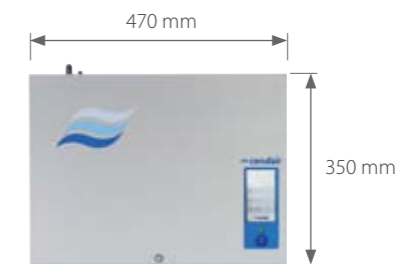

Odporový parní zvlhčovač v kompaktní velikosti