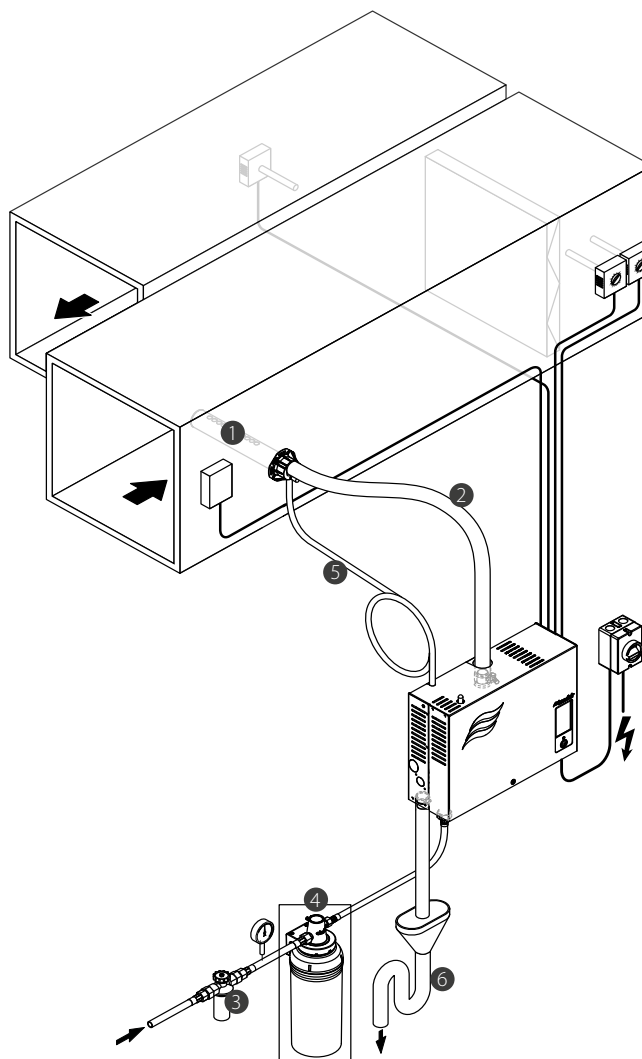

Čistitelný parní blok

Parní blok je vybaven ergonomickými svorkami, které umožňují otevřít a vyčistit parní blok v několika jednoduchých krocích.

Boční připojení a montáž na podlahu

Pokud není z konstrukčních důvodů možné připojit parní zvlhčovač spodním výstupem, je k dispozici volitelná montážní sada.

Aby se zkrátily intervaly údržby a obecně se zabránilo tvorbě vodního kamene při výrobě páry, lze použít zařízení na úpravu vody.

Standardní verze

- Vícejazyčná, uživatelsky řízená struktura nabídky na programové, servisní a informační úrovni
- Programování hodin v reálném čase a časovače
- Různé řídicí signály (0–10 V atd.)
- Rozhraní RS485 se svorkovnicí s protokolem Modbus
- Instalační materiál (montáž na stěnu)
- Nádrž z kompozitních vláken
- Odsávací čerpadlo

Příslušenství

- Rozvaděč páry [1]
- Hadice pro rozvod páry [2]
- Ventil sítkovaného filtru [3]
- Kazeta filtru [4]
- Vypouštěcí hadice [5]
- Otevřená nálevka s odlučovačem vody [6]

Možnosti

- Sada pro montáž na podlahu
- Kazeta filtru
- Dotykový displej